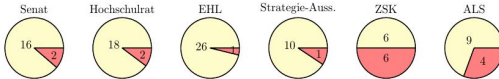

VOTE NOW!

Online Hochschulwahl

<http://www.lmu.de/wahlportal>
(Link in Bio)

Warum wählen

- Studentische Mitbestimmung
- je mehr wählen, desto höher ist das Gewicht unserer Stimmen in Räten und Senaten

GAF
Gruppe aller Fachschaften

Jetzt für deine Fachschaftsvertretung abstimmen!

Mathematik / Wirtschaftsmathematik

--	--	--	--	--	--	--

Informatik / Medieninformatik

Physik / Meteorologie / TMP / Astrophysik

Hier gehts direkt zur Wahl

Wahl der Senatsmitglieder 2024
 Wahl der Ratsmitglieder 2024
 Wahl der Ratsmitglieder 2024
 Wahl der Ratsmitglieder 2024
 Wahl der Ratsmitglieder 2024
 Wahl der Ratsmitglieder 2024
 Wahl der Ratsmitglieder 2024
 Wahl der Ratsmitglieder 2024

GAF
Gruppe aller Fachschaften

Hochschulgremien

Uniebene

Fakultätsebene

www.wla.de | LMU-Portal | Intranet | stamp

prüfen: Es geht wieder los! drucken

Semesterticket: Es geht wieder los!

Nach dem Scheitern des Modellprojekts für TUM und HM kämpfen wir wieder gemeinsam für ein besseres Angebot